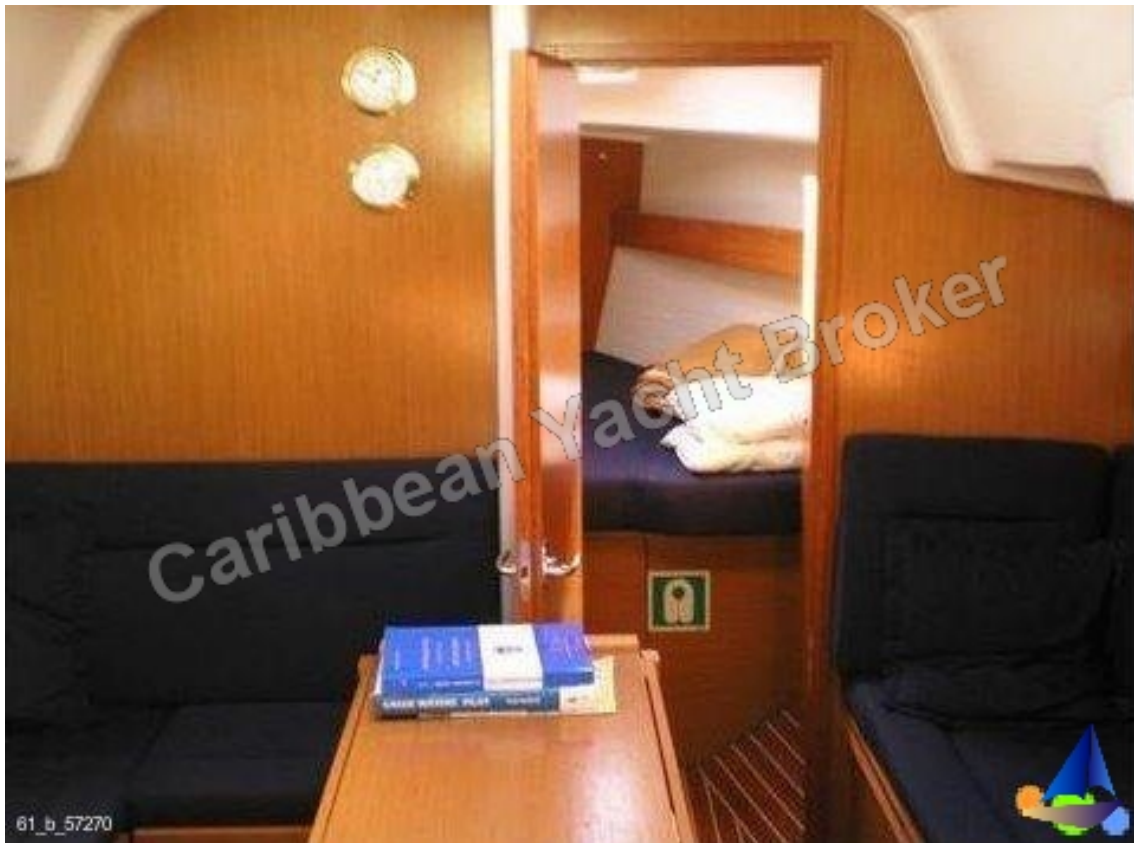

Bavaria - 35 Cruiser - 2009

Bavaria - 35 Cruiser - 2009