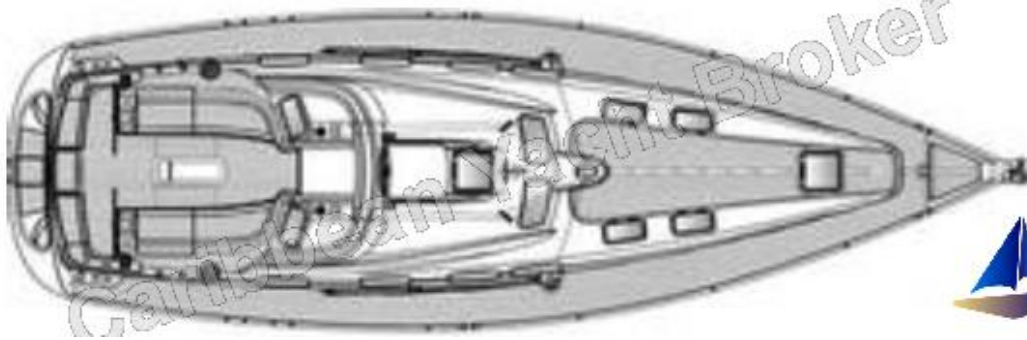

Layout / Bavaria 46 Cruiser - 2006